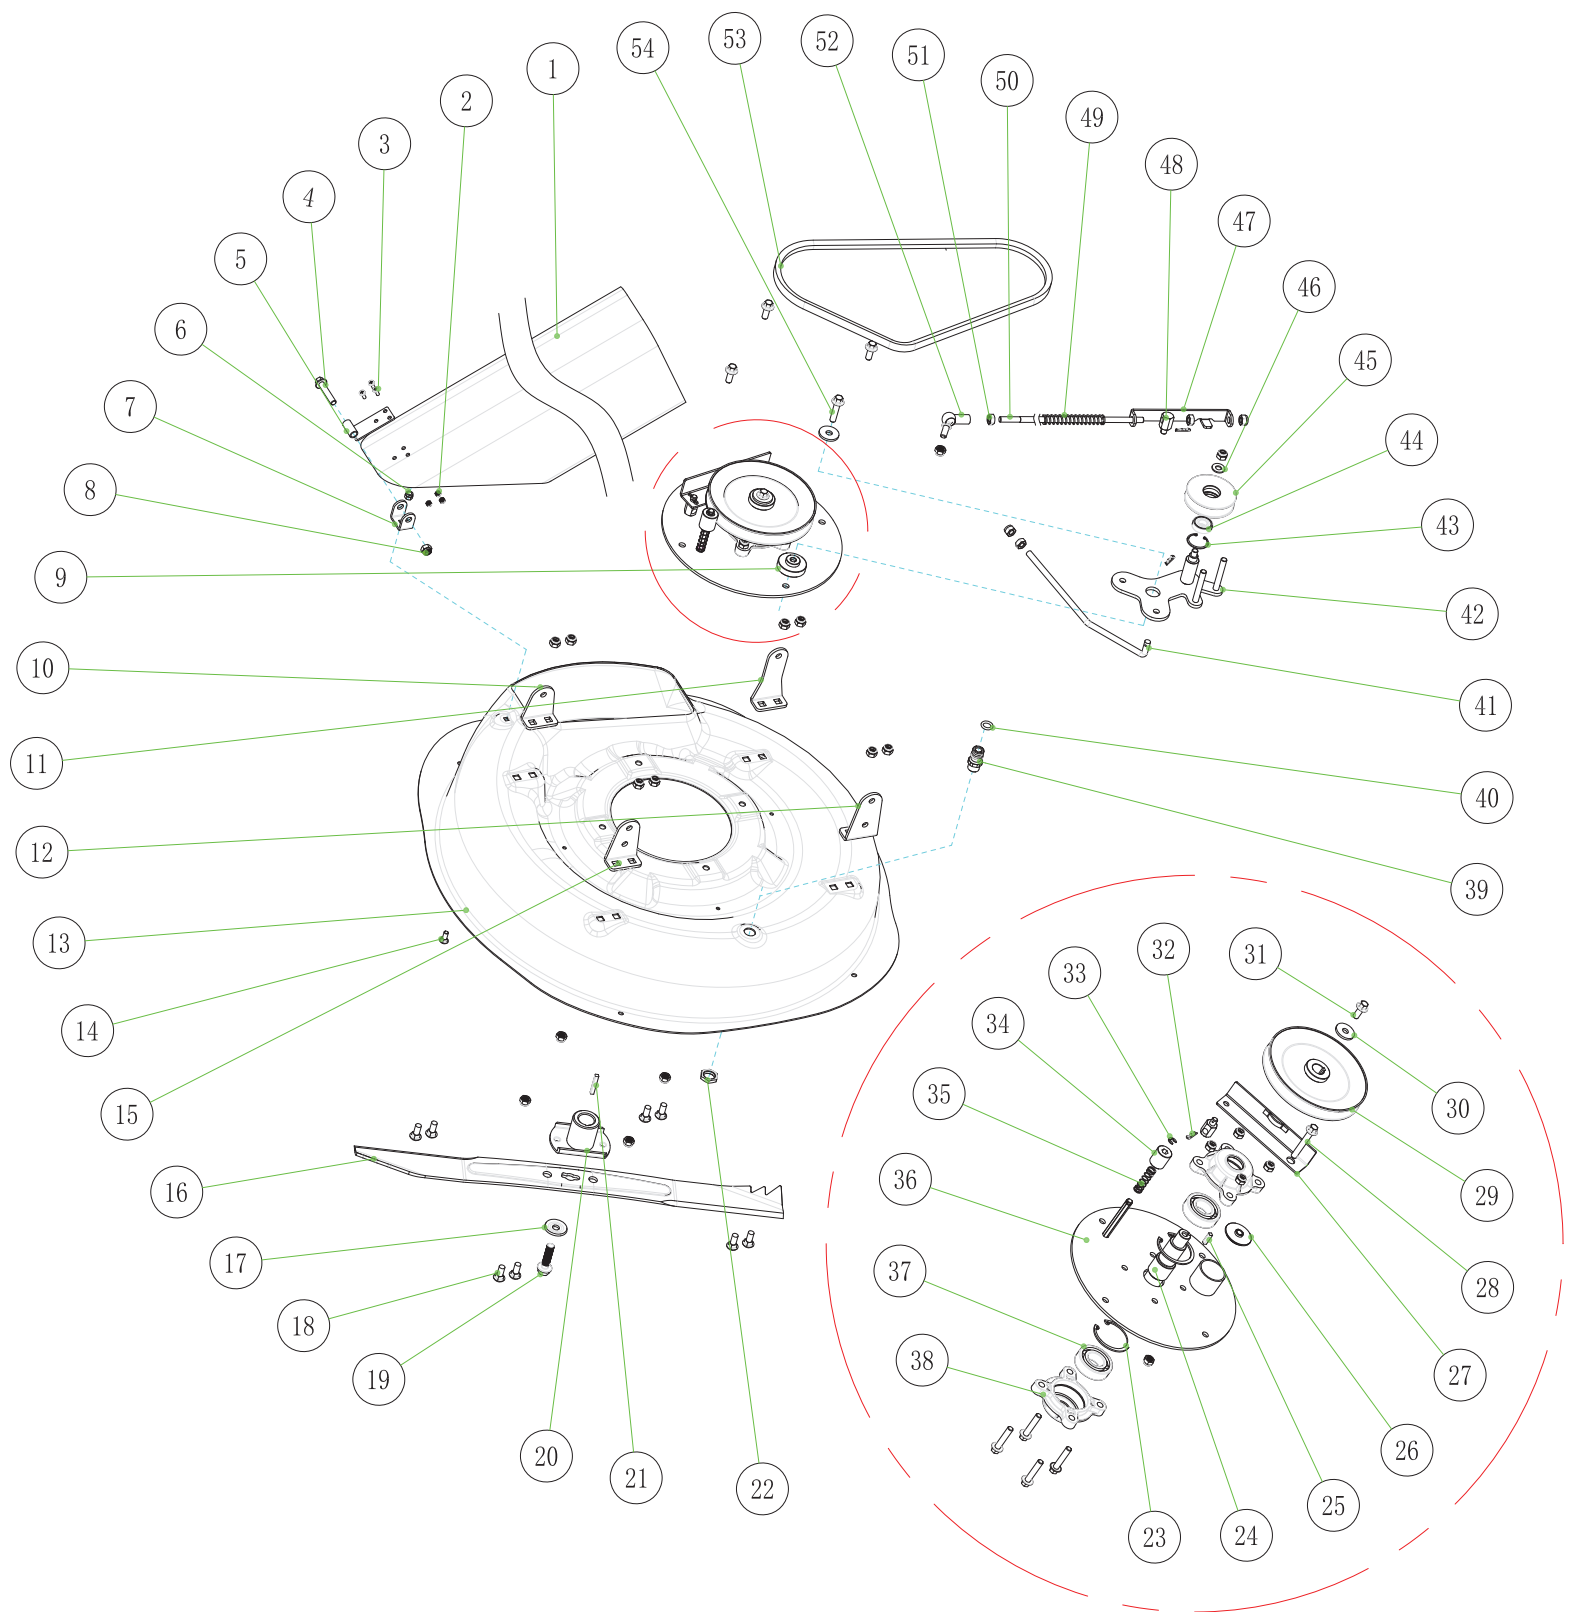

POS	QTY	PARTNUMBER	BESKRIVELSE	DESCRIPTION
1	1	427256	MELLEMRØR FRA UDKAST TIL OPSAMLER	INTERMEDIATE TUBE
2	3	427214	LÅSEMØTRIK M4	LOCKING NUT M4
3	3	427257	MASKINESKRUE PANHOVED POZIDRIVE FZB M4X12	PAN HEADED MACHINE SCREW M4X12
4	5	427246	FLANGEBOLT 8.8 M8X40	COLLAR BOLT M8X40
5	1	427258	BESLAG FOR BESKYTTELSES PLADE	MOUNTING BRACKET
6	1	427259	LÅSEMØTRIK M6	LOCKING NUT M6
7	1	427260	MONTERINGSPLADE TIL MELLEMRØR, DREJELIGT	MOUNTING BRACKET
8	22	427229	LÅSEMØTRIK M8	LOCKING NUT M8
9	1	427261	BØS	BUSHING
10	1	427262	JUSTERINGSBESLAG HØJRE FOR	MOUNTING BRACKET
11	1	427263	JUSTERINGSBESLAG HØJRE BAG	MOUNTING BRACKET
12	1	427264	JUSTERINGSBESLAG VENSTRE BAG	MOUNTING BRACKET
13	1	427265	CHASSIS	CHASSIS
14	1	427266	BOLT M6X20	BOLT M6X20
15	1	427267	JUSTERINGSPLADE VENSTRE FOR	MOUNTING BRACKET
16	1	427268	KNIV 61CM	BLADE
17	1	427269	SKIVE VED KNIV	WASHER
18	8	427270	BOLT M8X20	BOLT M8X20
19	1	427271	BOLT UNF 3/8X24 UNF	BOLT 3/8X24 UNF
20	1	427272	KNIVHOLDER	BLADE HUB
21	1	427273	STIFT	PIN
22	1	427274	MØTRIK PLASTIK	NUT
23	2	427275	LÅSERING INDVENDIG Ø52	LOCKING RING Ø52
24	1	427276	DRIVAKSEL	DRIVE SHAFT
25	1	427277	STIFT	PIN
26	1	427278	BØS	BUSHING
27	1	427279	BREMSEPEDAL	BRAKE PEDAL
28	1	427280	FLANGEBOLT M8X55	COLLAR BOLT M8X55
29	1	427281	REMHJUL KOMPLET FOR KNIV	BELT WHEEL
30	1	427237	SKÆRMSKIVE M8	WASHER M8
31	4	427282	FLANGEBOLT M8X20	COLLAR BOLT M8X20
32	3	427252	SPLIT	COTTER
33	1	427283	HESTESKOSIKRING M6	HORSESHOE FUSE M6
34	1	427284	BØS	BUSHING
35	1	427285	FJEDER	SPRING
36	1	427286	AFDÆKNINGSPLADE	COVER PLATE
37	2	427287	KUGLELEJE 25X52X15	BALL BEARING 25X52X15
38	2	427288	LEJEHUS	BEARING HOUSING
39	1	427289	VASKESTUDS	NOZZLE PIPE
40	1	427290	O-RING	O-RING
41	1	427291	FORBINDELSSESSTANG FOR KNIV BREMSE	CONNECTOR
42	1	427292	PLADE TIL KNIV TILKOBLING	CLUTCH LEVER
43	1	427293	LÅSERING INDVENDIG Ø28	LOCKING RING Ø28